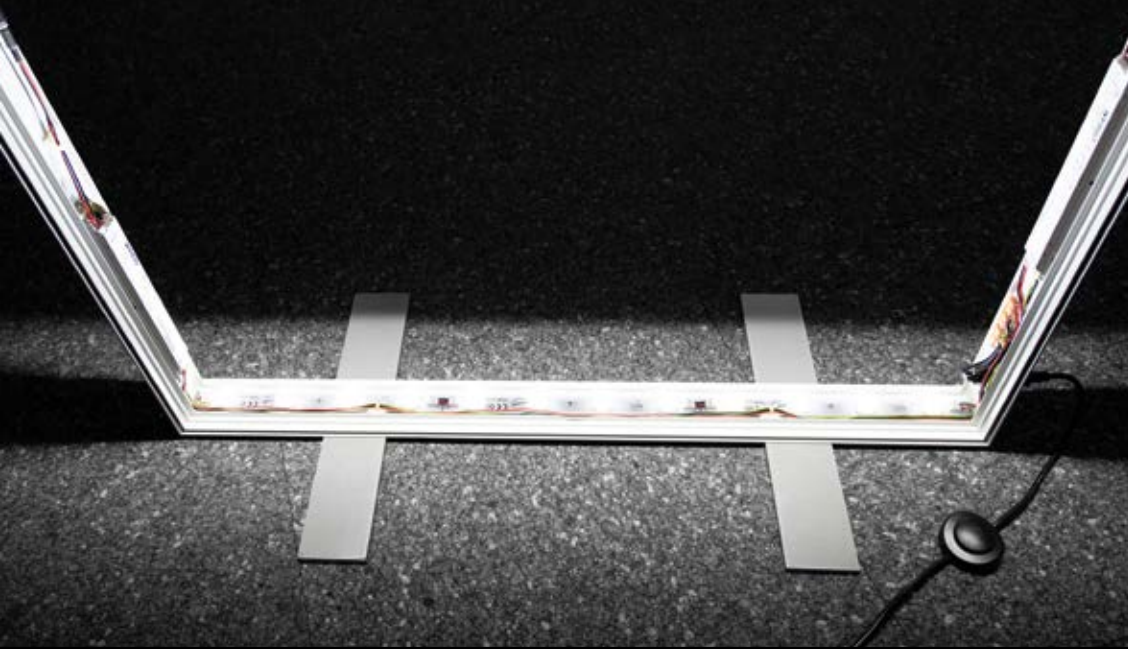

 **frontwork**
auffallend anders

So einfach funktioniert's.

Portabler LED-Framelessrahmen mit schwenkbaren Fussplatten und aufsteckbaren Rahmenteilen.

Der Rahmen basiert auf dem bewährten 85er-Profil und der LED-Technik mit hochwertigen Osram LED-Modulen. Die Ausleuchtung ermöglicht eine beidseitige Nutzung mit unterschiedlichen Sujets.

Um den Transport zu erleichtern, passt alles in eine handliche Tasche, welche das Equipment bestens schützt.

Rahmen Aluminium	Masse (BxH)
Artikel PLF85-850	850 x 2000 mm (13 kg) Tasche 860 x 630 x 180 mm
Artikel PLF85-1000	1000 x 2000 mm (14 kg) Tasche 1010 x 630 x 180 mm
Artikel PLF85-1500	1500 x 2000 mm (15 kg) Tasche 1510 x 630 x 180 mm Spezialformate auf Anfrage
Rahmenstärke	85 mm
Tasche Ausführung	schwarz, Nylon mit Gurten
Beleuchtung	Osram LED-Module
Lichtfarbe	6500 K (Tageslicht)
Spannung	24 V
Anschluss	2 m Kabel inkl. Trittschalter

Brillant in den Farben und gleichmässig leuchtend – ein attraktiver Blickfang an jedem Standort.

Oben und unten mit hochwertigen Osram LED-Modulen bestückt. Bebilderung beidseitig möglich.

Der Alurahmen lässt sich ohne Werkzeug zusammenstecken und aufbauen.

Der Print wird beidseitig mittels Gummilippe in die Doppelnut gedrückt und schon ist der LED-Framelessrahmen einsatzbereit.

 **frontwork**
werbetechnik

Schnelles und einfaches einsetzen des Prints.

Kompakte Transporttasche, in welcher das komplette Equipment sicher transportiert werden kann.