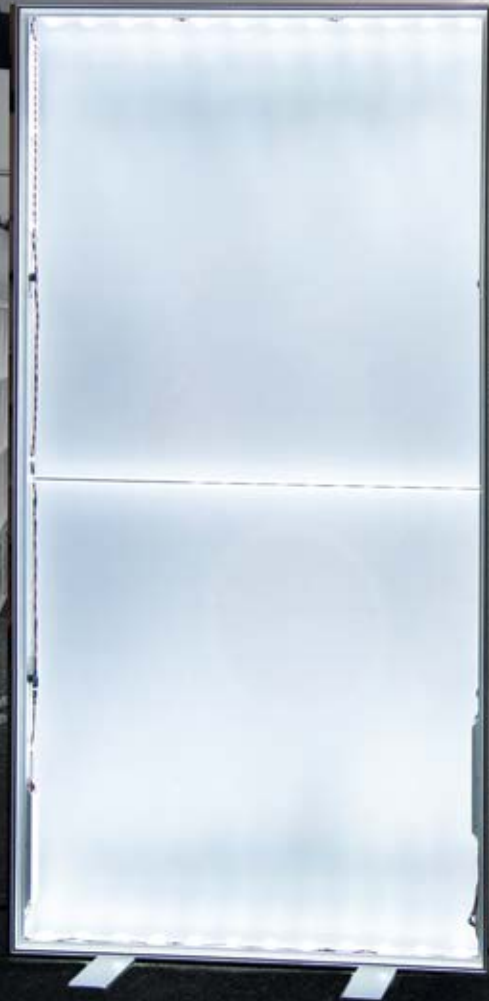

 **frontwork**
auffallend anders

So einfach funktioniert's.

Portabler LED-Framelessrahmen mit schwenkbaren Fussplatten und aufsteckbaren Rahmenteilen.

Der Rahmen basiert auf dem bewährten 85er-Profil und der LED-Technik mit hochwertigen Osram LED-Modulen. Die Ausleuchtung ermöglicht eine beidseitige Nutzung mit unterschiedlichen Sujets.

Um den Transport zu erleichtern, passt alles in eine handliche Tasche, welche das Equipment bestens schützt.

Rahmen Aluminium	Masse (BxH)
Artikel PLF85-850	850 x 2000 mm (13 kg) Tasche 860 x 630 x 180 mm
Artikel PLF85-1000	1000 x 2000 mm (14 kg) Tasche 1010 x 630 x 180 mm
Artikel PLF85-1500	1500 x 2000 mm (15 kg) Tasche 1510 x 630 x 180 mm Spezialformate auf Anfrage
Rahmenstärke	85 mm
Tasche Ausführung	schwarz, Nylon mit Gurten
Beleuchtung	Osram LED-Module
Lichtfarbe	6500 K (Tageslicht)
Spannung	24 V
Anschluss	2 m Kabel inkl. Trittschalter

Brillant in den Farben und gleichmässig leuchtend – ein attraktiver Blickfang an jedem Standort.

Oben und unten mit hochwertigen Osram LED-Modulen bestückt. Bebilderung beidseitig möglich.

Der Alurahmen lässt sich ohne Werkzeug zusammenstecken und aufbauen.

Der Print wird beidseitig mittels Gummilippe in die Doppelnut gedrückt und schon ist der LED-Framelessrahmen einsatzbereit.

 **frontwork**
werbetechnik

Schnelles und einfaches einsetzen des Prints.

Kompakte Transporttasche, in welcher das komplette Equipment sicher transportiert werden kann.