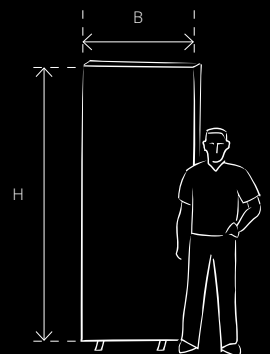

 **frontwork**
auffallend anders

So einfach funktioniert's.

Portabler LED-Framelessrahmen mit schwenkbaren Fussplatten und aufsteckbaren Rahmenteilen.

Der Rahmen basiert auf dem bewährten 85er-Profil und der LED-Technik mit hochwertigen Osram LED-Modulen. Die Ausleuchtung ermöglicht eine beidseitige Nutzung mit unterschiedlichen Sujets.

Um den Transport zu erleichtern, passt alles in eine handliche Tasche, welche das Equipment bestens schützt.

Rahmen Aluminium	Masse (BxH)
Artikel PLF85-850	850 x 2000 mm (13 kg) Tasche 860 x 630 x 180 mm
Artikel PLF85-1000	1000 x 2000 mm (14 kg) Tasche 1010 x 630 x 180 mm
Artikel PLF85-1500	1500 x 2000 mm (15 kg) Tasche 1510 x 630 x 180 mm Spezialformate auf Anfrage
Rahmenstärke	85 mm
Tasche Ausführung	schwarz, Nylon mit Gurten
Beleuchtung	Osram LED-Module
Lichtfarbe	6500 K (Tageslicht)
Spannung	24 V
Anschluss	2 m Kabel inkl. Trittschalter

Brillant in den Farben und gleichmässig leuchtend – ein attraktiver Blickfang an jedem Standort.

Oben und unten mit hochwertigen Osram LED-Modulen bestückt. Bebilderung beidseitig möglich.

Der Alurahmen lässt sich ohne Werkzeug zusammenstecken und aufbauen.

Der Print wird beidseitig mittels Gummilippe in die Doppelnut gedrückt und schon ist der LED-Framelessrahmen einsatzbereit.

 **frontwork**
werbetechnik

Schnelles und einfaches einsetzen des Prints.

Kompakte Transporttasche, in welcher das komplette Equipment sicher transportiert werden kann.