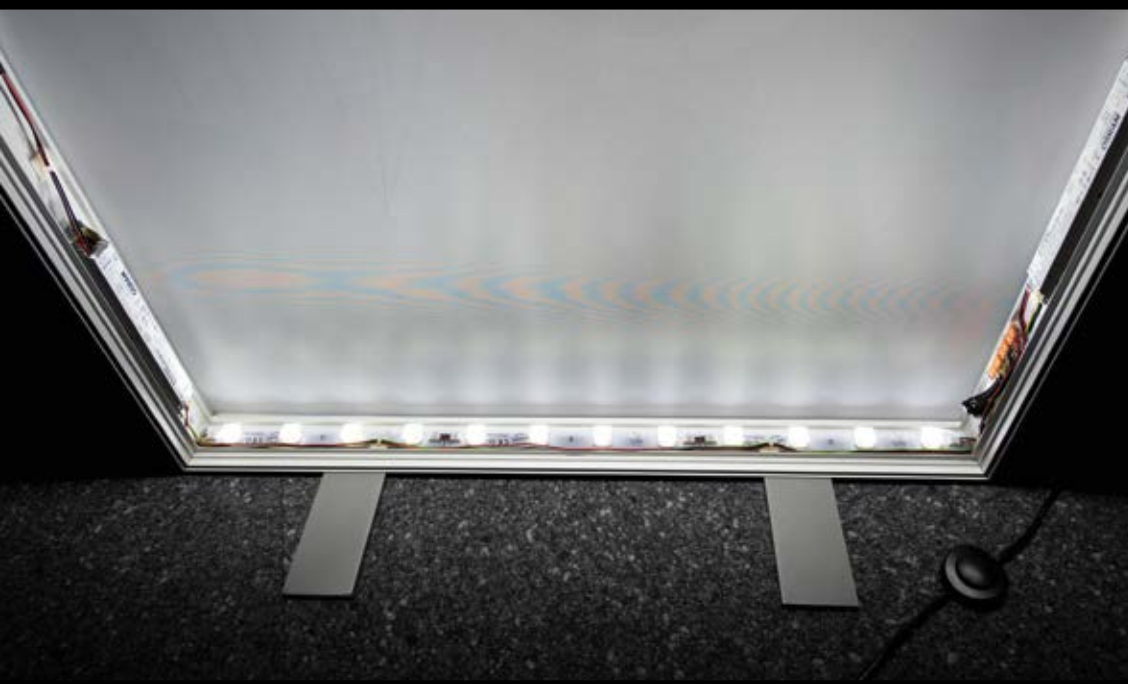

 **frontwork**
auffallend anders

So einfach funktioniert's.

Portabler LED-Framelessrahmen mit schwenkbaren Fussplatten und aufsteckbaren Rahmenteilen.

Der Rahmen basiert auf dem bewährten 85er-Profil und der LED-Technik mit hochwertigen Osram LED-Modulen. Die Ausleuchtung ermöglicht eine beidseitige Nutzung mit unterschiedlichen Sujets.

Um den Transport zu erleichtern, passt alles in eine handliche Tasche, welche das Equipment bestens schützt.

Rahmen Aluminium	Masse (BxH)
Artikel PLF85-850	850 x 2000 mm (13 kg) Tasche 860 x 630 x 180 mm
Artikel PLF85-1000	1000 x 2000 mm (14 kg) Tasche 1010 x 630 x 180 mm
Artikel PLF85-1500	1500 x 2000 mm (15 kg) Tasche 1510 x 630 x 180 mm Spezialformate auf Anfrage
Rahmenstärke	85 mm
Tasche Ausführung	schwarz, Nylon mit Gurten
Beleuchtung	Osram LED-Module
Lichtfarbe	6500 K (Tageslicht)
Spannung	24 V
Anschluss	2 m Kabel inkl. Trittschalter

Brillant in den Farben und gleichmässig leuchtend – ein attraktiver Blickfang an jedem Standort.

Oben und unten mit hochwertigen Osram LED-Modulen bestückt. Bebilderung beidseitig möglich.

Der Alurahmen lässt sich ohne Werkzeug zusammenstecken und aufbauen.

Der Print wird beidseitig mittels Gummilippe in die Doppelnut gedrückt und schon ist der LED-Framelessrahmen einsatzbereit.

 **frontwork**
werbetechnik

Schnelles und einfaches einsetzen des Prints.

Kompakte Transporttasche, in welcher das komplette Equipment sicher transportiert werden kann.