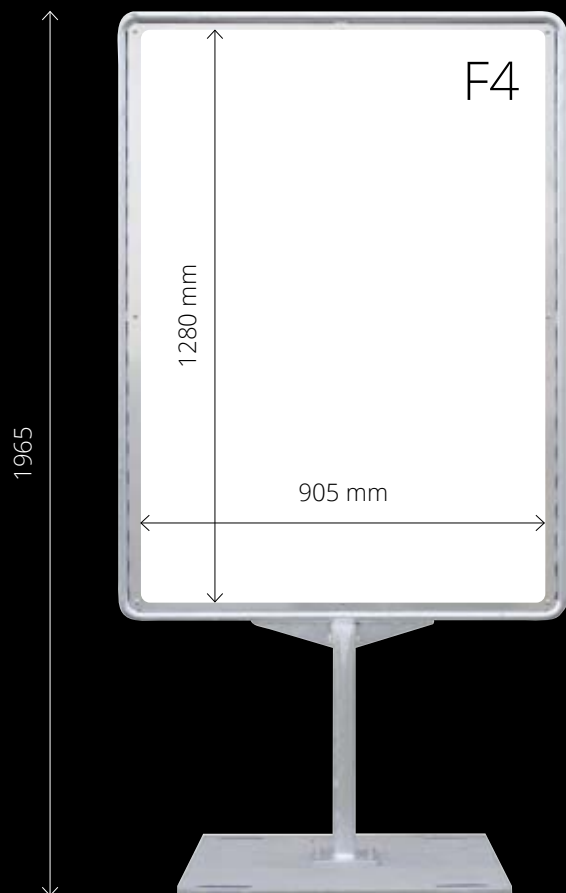

Plakatständer F4

Je 5 Plakatständer auf einer Europalette. Insgesamt 25 Plakatständer an Lager.

Auffallend und stabil.

Plakatständer F4 mit verzinktem Rohrrahmen, Sockel aus 15 mm Stahlplatte und 3 mm Alu-Grundplatten auf jeder Seite. Gewicht total 88 kg (Rahmen inkl. 2 Tafeln: 32 kg, Grundplatte: 56 kg).

Für den kompetenten und sauberen Auftritt.

Mobile Werbeflächen zu Fixpreisen. Auf Wunsch mit Lieferung und Abholung durch Frontwork AG (Rechnung nach Aufwand). Geeignet für Veranstaltungen jeglicher Art im Aussenbereich.

Druck und Montage (beidseitig) ab Ihren gelieferten, druckfertigen Vorlagen.

Plakatständer	Grundplatte	Plakat F4
	959 x 1334 mm	905 x 1280 mm

Hinweis: Die Plakatständer bleiben Eigentum der Frontwork AG. Der Mieter haftet vom Zeitpunkt der Entgegennahme bis zur Rückgabe.