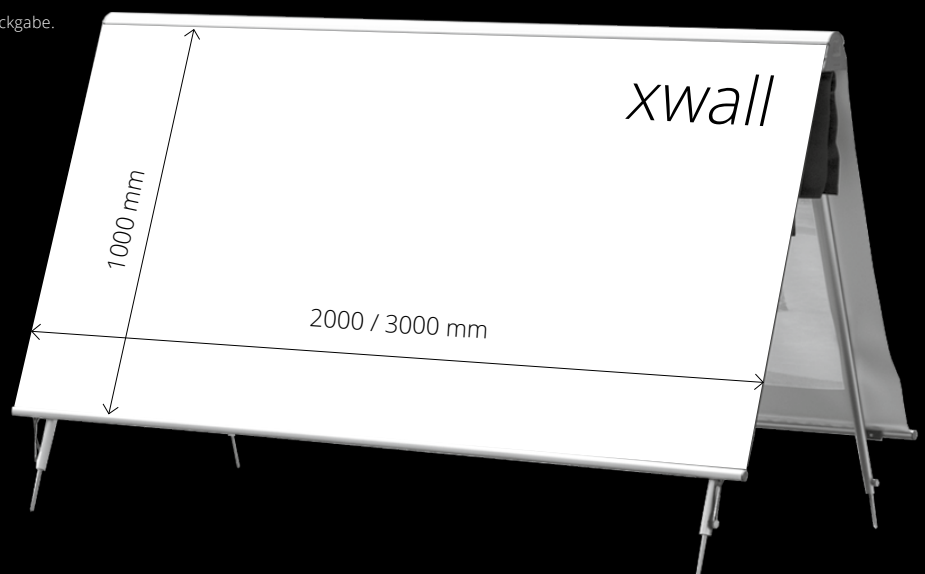

frontwork
werbetechnik